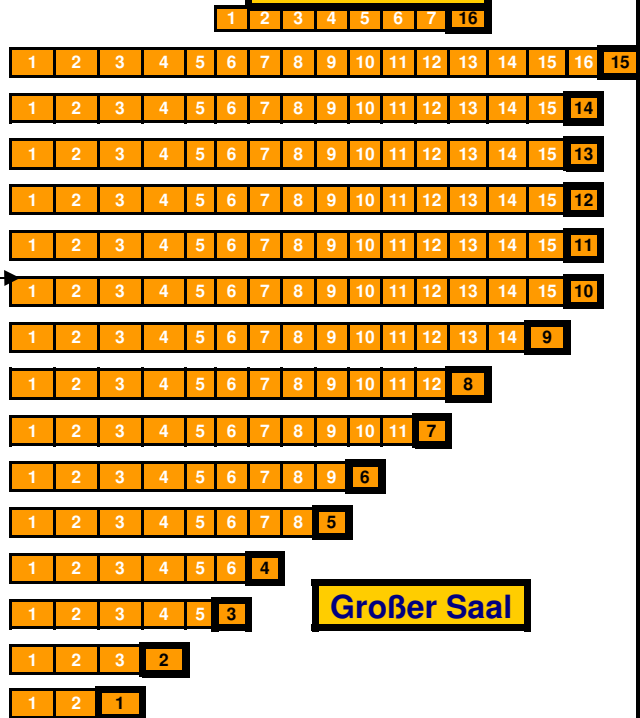

Aufbau ohne Tribüne

Kleiner Saal

Block A

Block B

Block C

1,2 m

Foyer

Großer Saal

Bühne
1,45 m

**Sitzplan 2 groß
Plätze = 835**