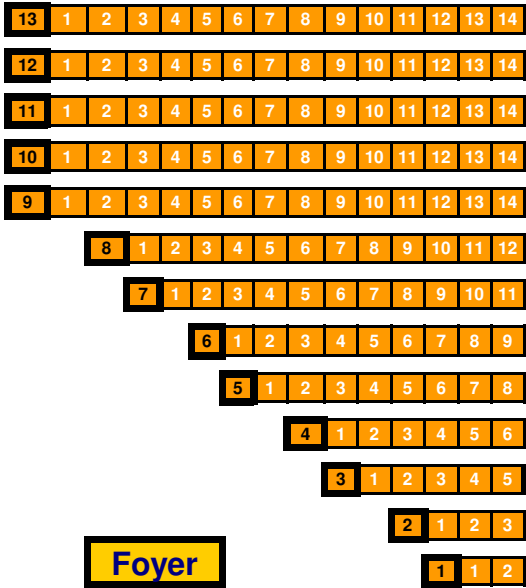

Aufbau ohne Tribüne

Kleiner Saal

Block A

Block B

Block C

1,2 m

Foyer

Großer Saal

Bühne
1,45 m

**Sitzplan 2 groß
Plätze = 835**