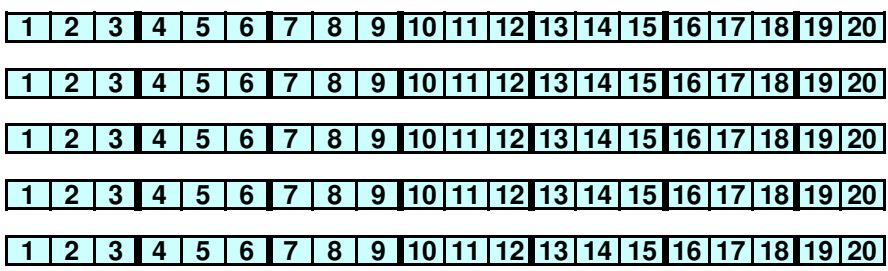

- Reihe 15
- Reihe 14
- Reihe 13
- Reihe 12
- Reihe 11
- Reihe 10
- Reihe 9
- Reihe 8
- Reihe 7
- Reihe 6

**Ab Reihe 6
Tribünenanlage
5 Stufen à 2 Reihen**

Aufbau nur im großen Saal

- Reihe 5
- Reihe 4
- Reihe 3
- Reihe 2
- Reihe 1

Bühne

**Sitzplan Theater (klein)
Plätze = 282**